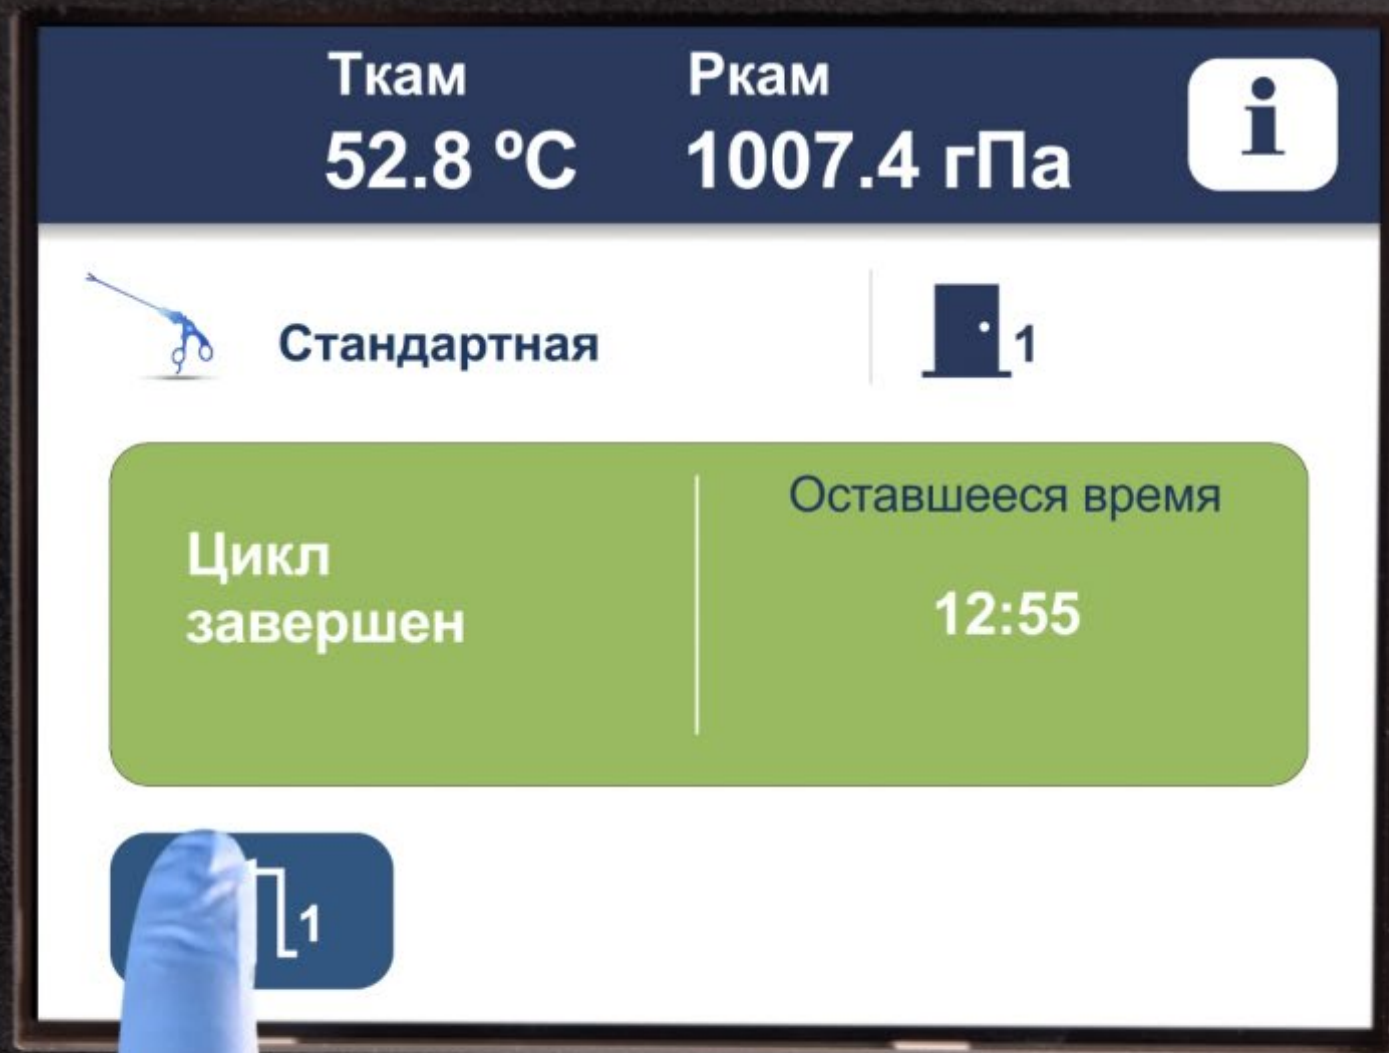

С ОШИБКАМИ

00:00:00 T 54.2°C P 1023.1hPa
 CYCLE END
 00:24:15 T 55.6°C P 1021.8hPa
 W48 Cycle with fault

4

Выгрузка изделий

4.2 ОТКРЫВАНИЕ ДВЕРИ

- Нажмите на иконку двери для ее разблокировки.
- Дверь разблокируется автоматически.
- Откройте дверь. Обязательно используйте перчатки!