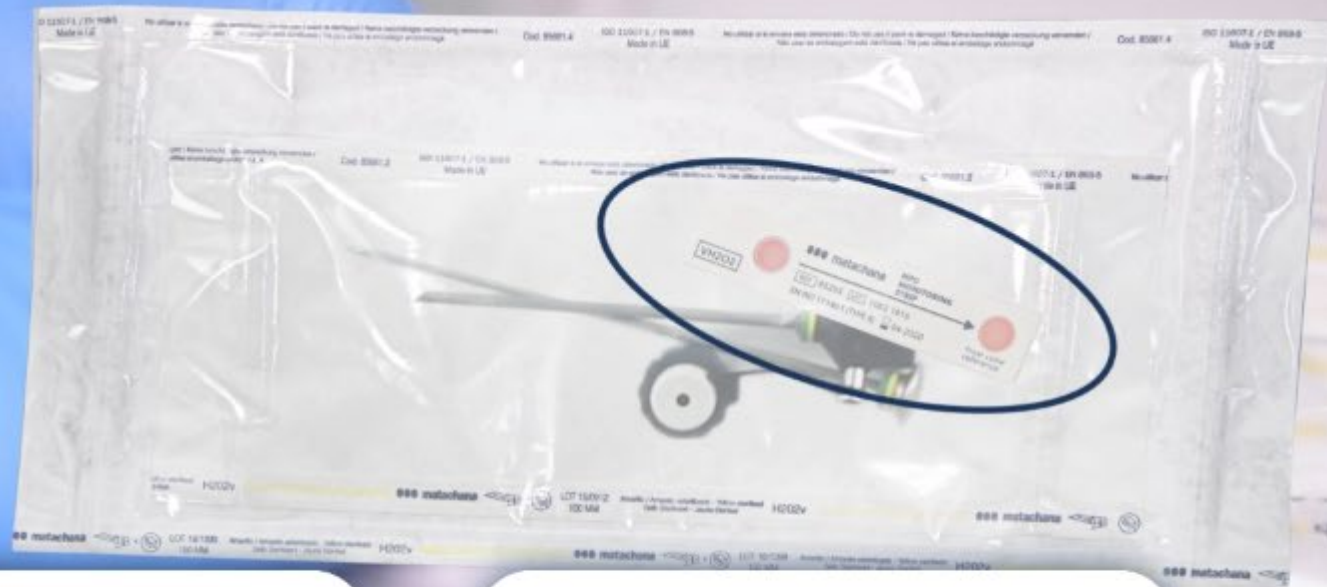

СРАБОТАЛ

НЕ СРАБОТАЛ

4

Выгрузка изделий

4.4 ПРОВЕРКА ИНДИКАТОРОВ

- Проверьте, что сработал индикатор на ленте.
- Проверьте, что сработали индикаторы на пакетах.
- Проверьте, что сработали индикаторы внутри пакетов.
- Проверьте результат биологического индикатора.
- С помощью Helix теста проверьте, что из камеры воздух был полностью откачен.

СРАБОТАЛ

НЕ СРАБОТАЛ

4

Выгрузка
изделий4.4 ПРОВЕРКА
ИНДИКАТОРОВ

- Проверьте, что сработал индикатор на ленте.
- Проверьте, что сработали индикаторы на пакетах.
- Проверьте, что сработали индикаторы внутри пакетов.
- Проверьте результат биологического индикатора.
- С помощью Helix теста проверьте, что из камеры воздух был полностью откачен.