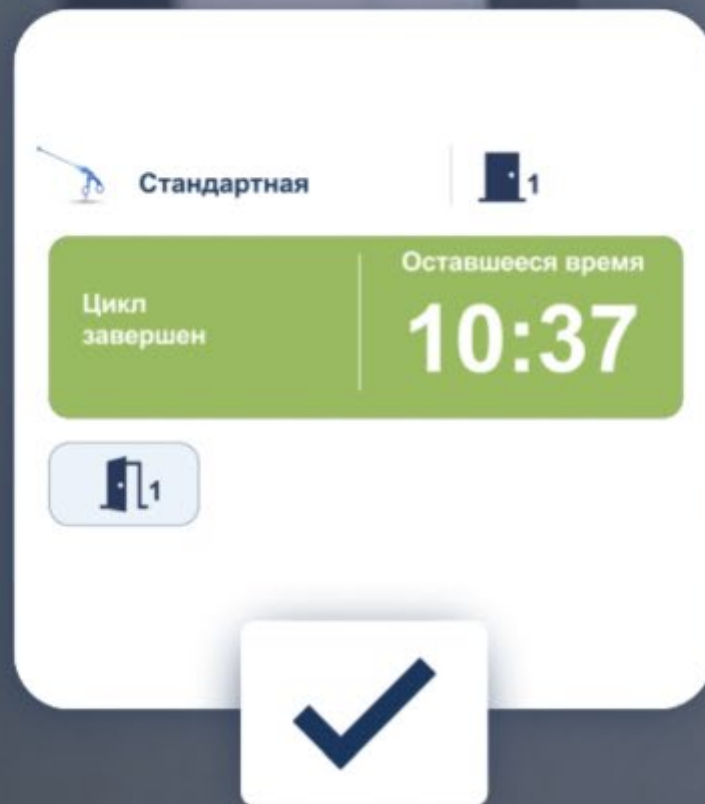

ЭТАПЫ

ОБРАБОТКИ

4

Выгрузка
изделий

4

Выгрузка
изделий4.1 ПОДТВЕРЖДЕНИЕ
ПАРАМЕТРИЧЕСКОГО
ВЫПУСКА

Убедитесь, что цикл был выполнен корректно без ошибок и предупреждений.

- На дисплее нет ошибок или предупреждений.
- В отчете нет ошибок или предупреждений.

4

Выгрузка
изделий4.1 ПОДТВЕРЖДЕНИЕ
ПАРАМЕТРИЧЕСКОГО
ВЫПУСКА

Убедитесь, что цикл был выполнен корректно без ошибок и предупреждений.

- На дисплее нет ошибок или предупреждений.
- В отчете нет ошибок или предупреждений.