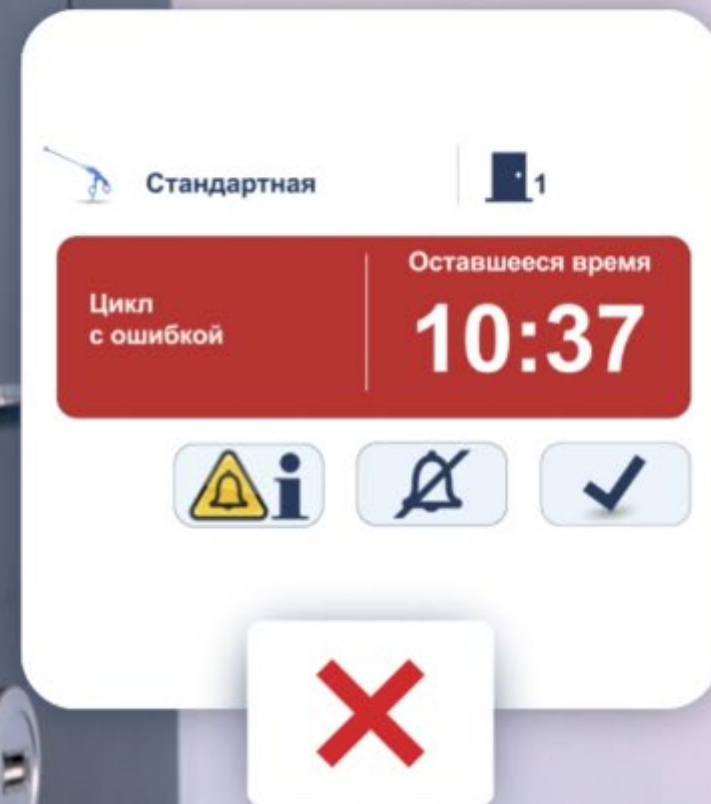

ЭТАПЫ

ОБРАБОТКИ

4

Выгрузка
изделий

4

Выгрузка
изделий4.1 ПОДТВЕРЖДЕНИЕ
ПАРАМЕТРИЧЕСКОГО
ВЫПУСКА

Убедитесь, что цикл был выполнен корректно без ошибок и предупреждений.

- На дисплее нет ошибок или предупреждений.
- В отчете нет ошибок или предупреждений.

4

Выгрузка
изделий4.1 ПОДТВЕРЖДЕНИЕ
ПАРАМЕТРИЧЕСКОГО
ВЫПУСКА

Убедитесь, что цикл был выполнен корректно без ошибок и предупреждений.

- На дисплее нет ошибок или предупреждений.
- В отчете нет ошибок или предупреждений.